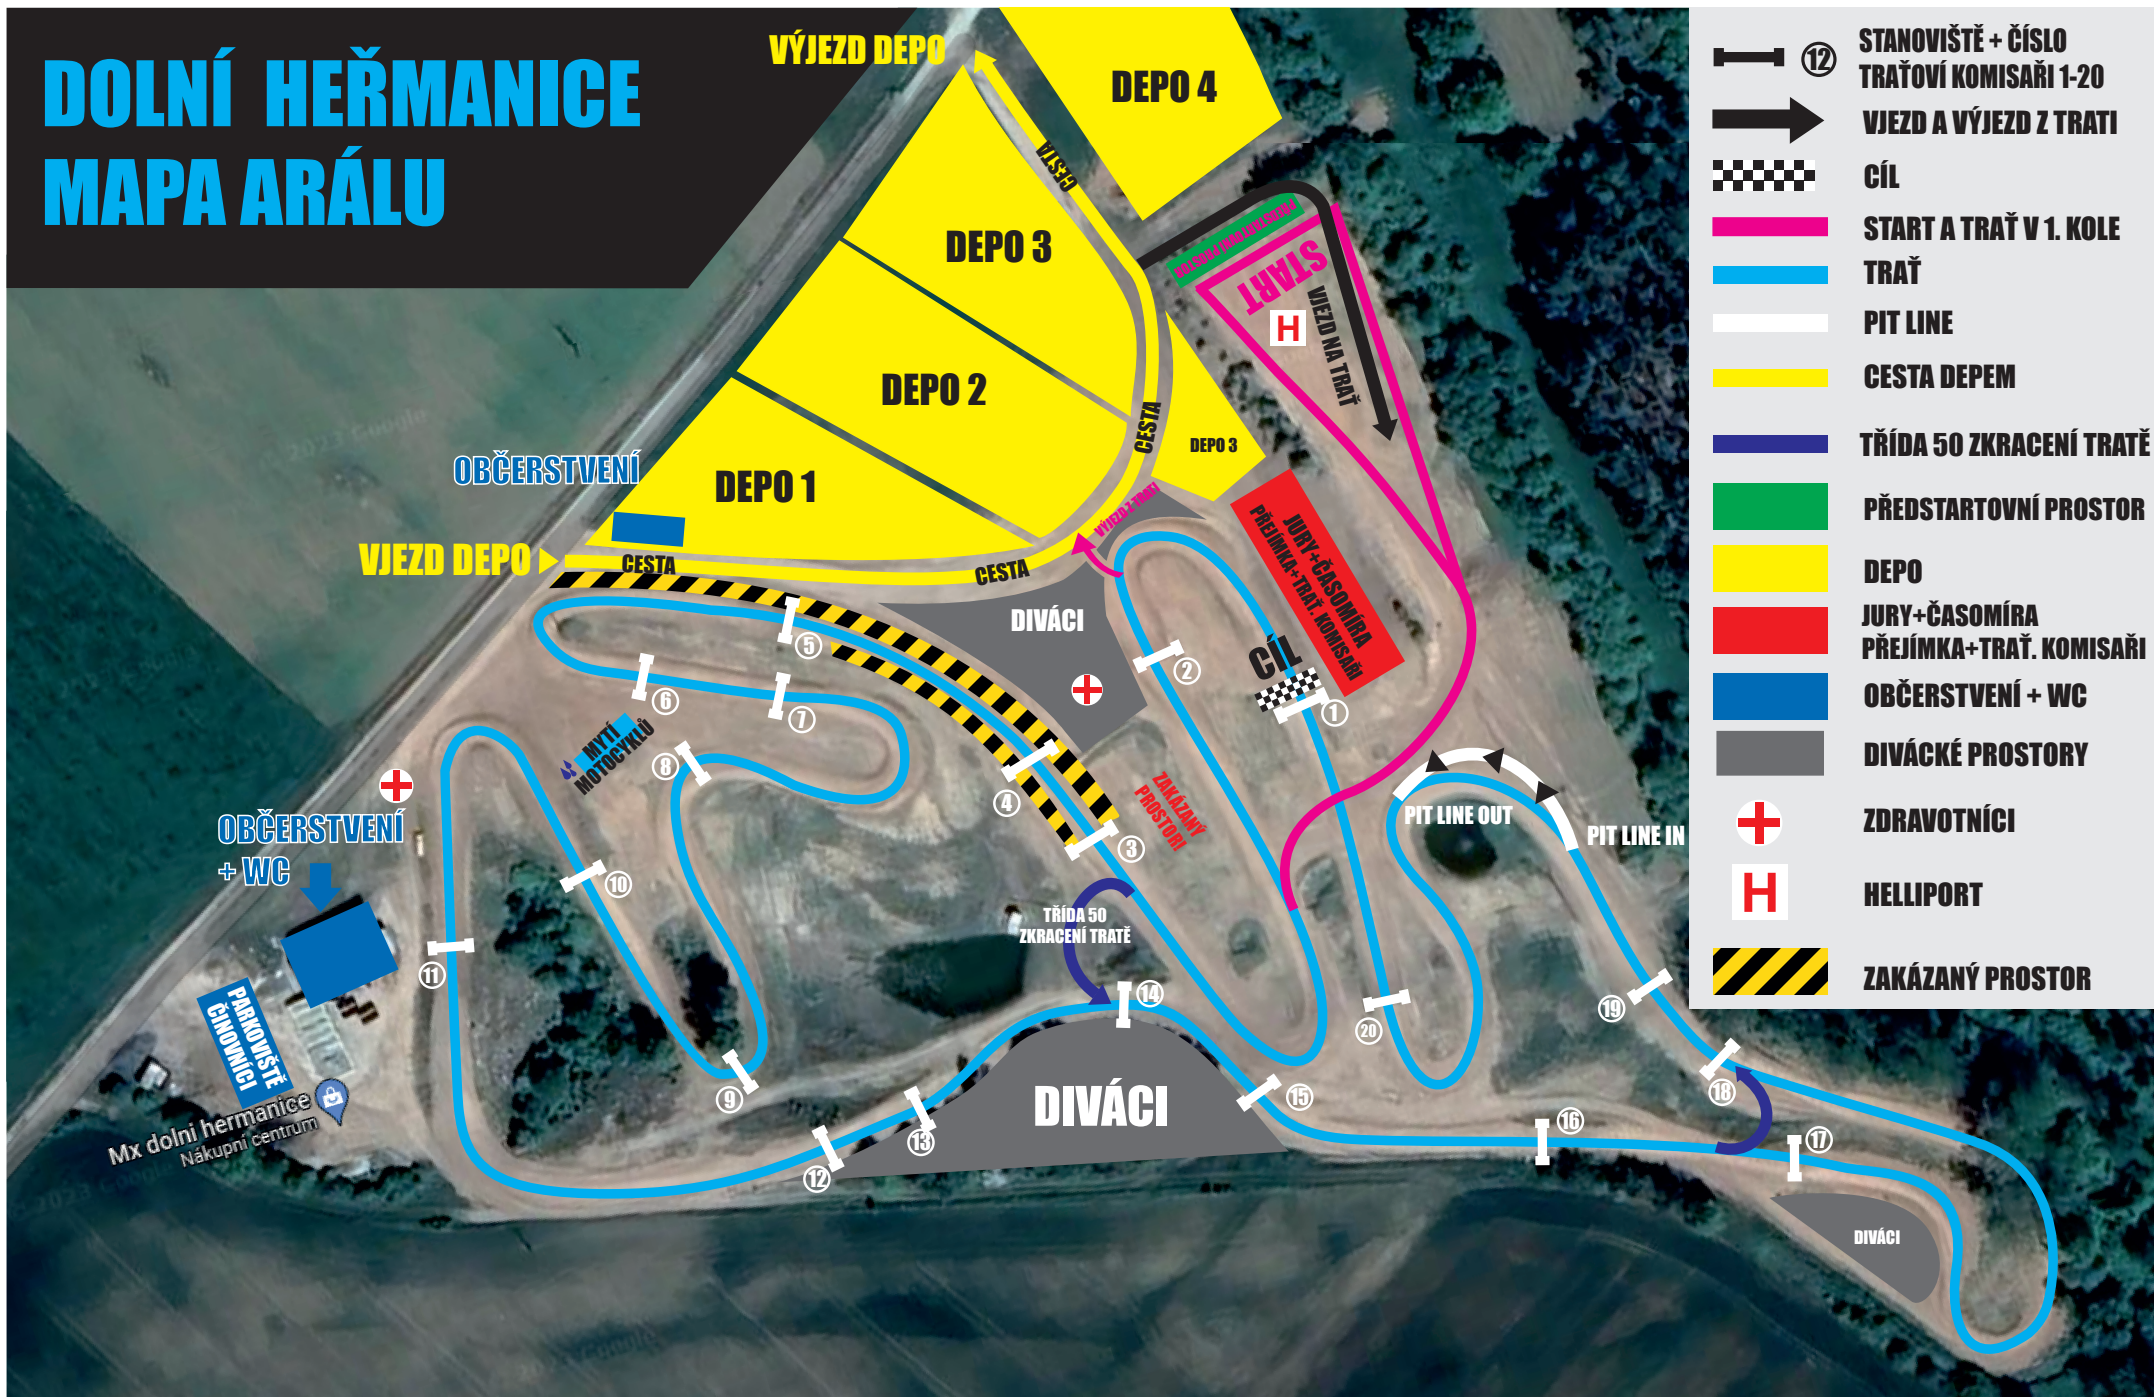

DOLNÍ HEŘMANICE MAPA ARÁLU

-  12 STANOVIŠTĚ + ČÍSLO TRATĚVÍ KOMISAŘI 1-20
-  VJEZD A VÝJEZD Z TRATI
-  CÍL
-  START A TRÁŤ V 1. KOLE
-  TRÁŤ
-  PIT LINE
-  CESTA DEPEM
-  TŘÍDA 50 ZKRACENÍ TRATĚ
-  PŘEDSTARTOVNÍ PROSTOR
-  DEPO
-  JURY+ČASOMÍRA PŘEJÍMKA+TRÁŤ. KOMISAŘI
-  OBČERSTVENÍ + WC
-  DIVÁCKÉ PROSTORY
-  ZDRAVOTNÍCI
-  HELIPORT
-  ZAKÁZANÝ PROSTOR