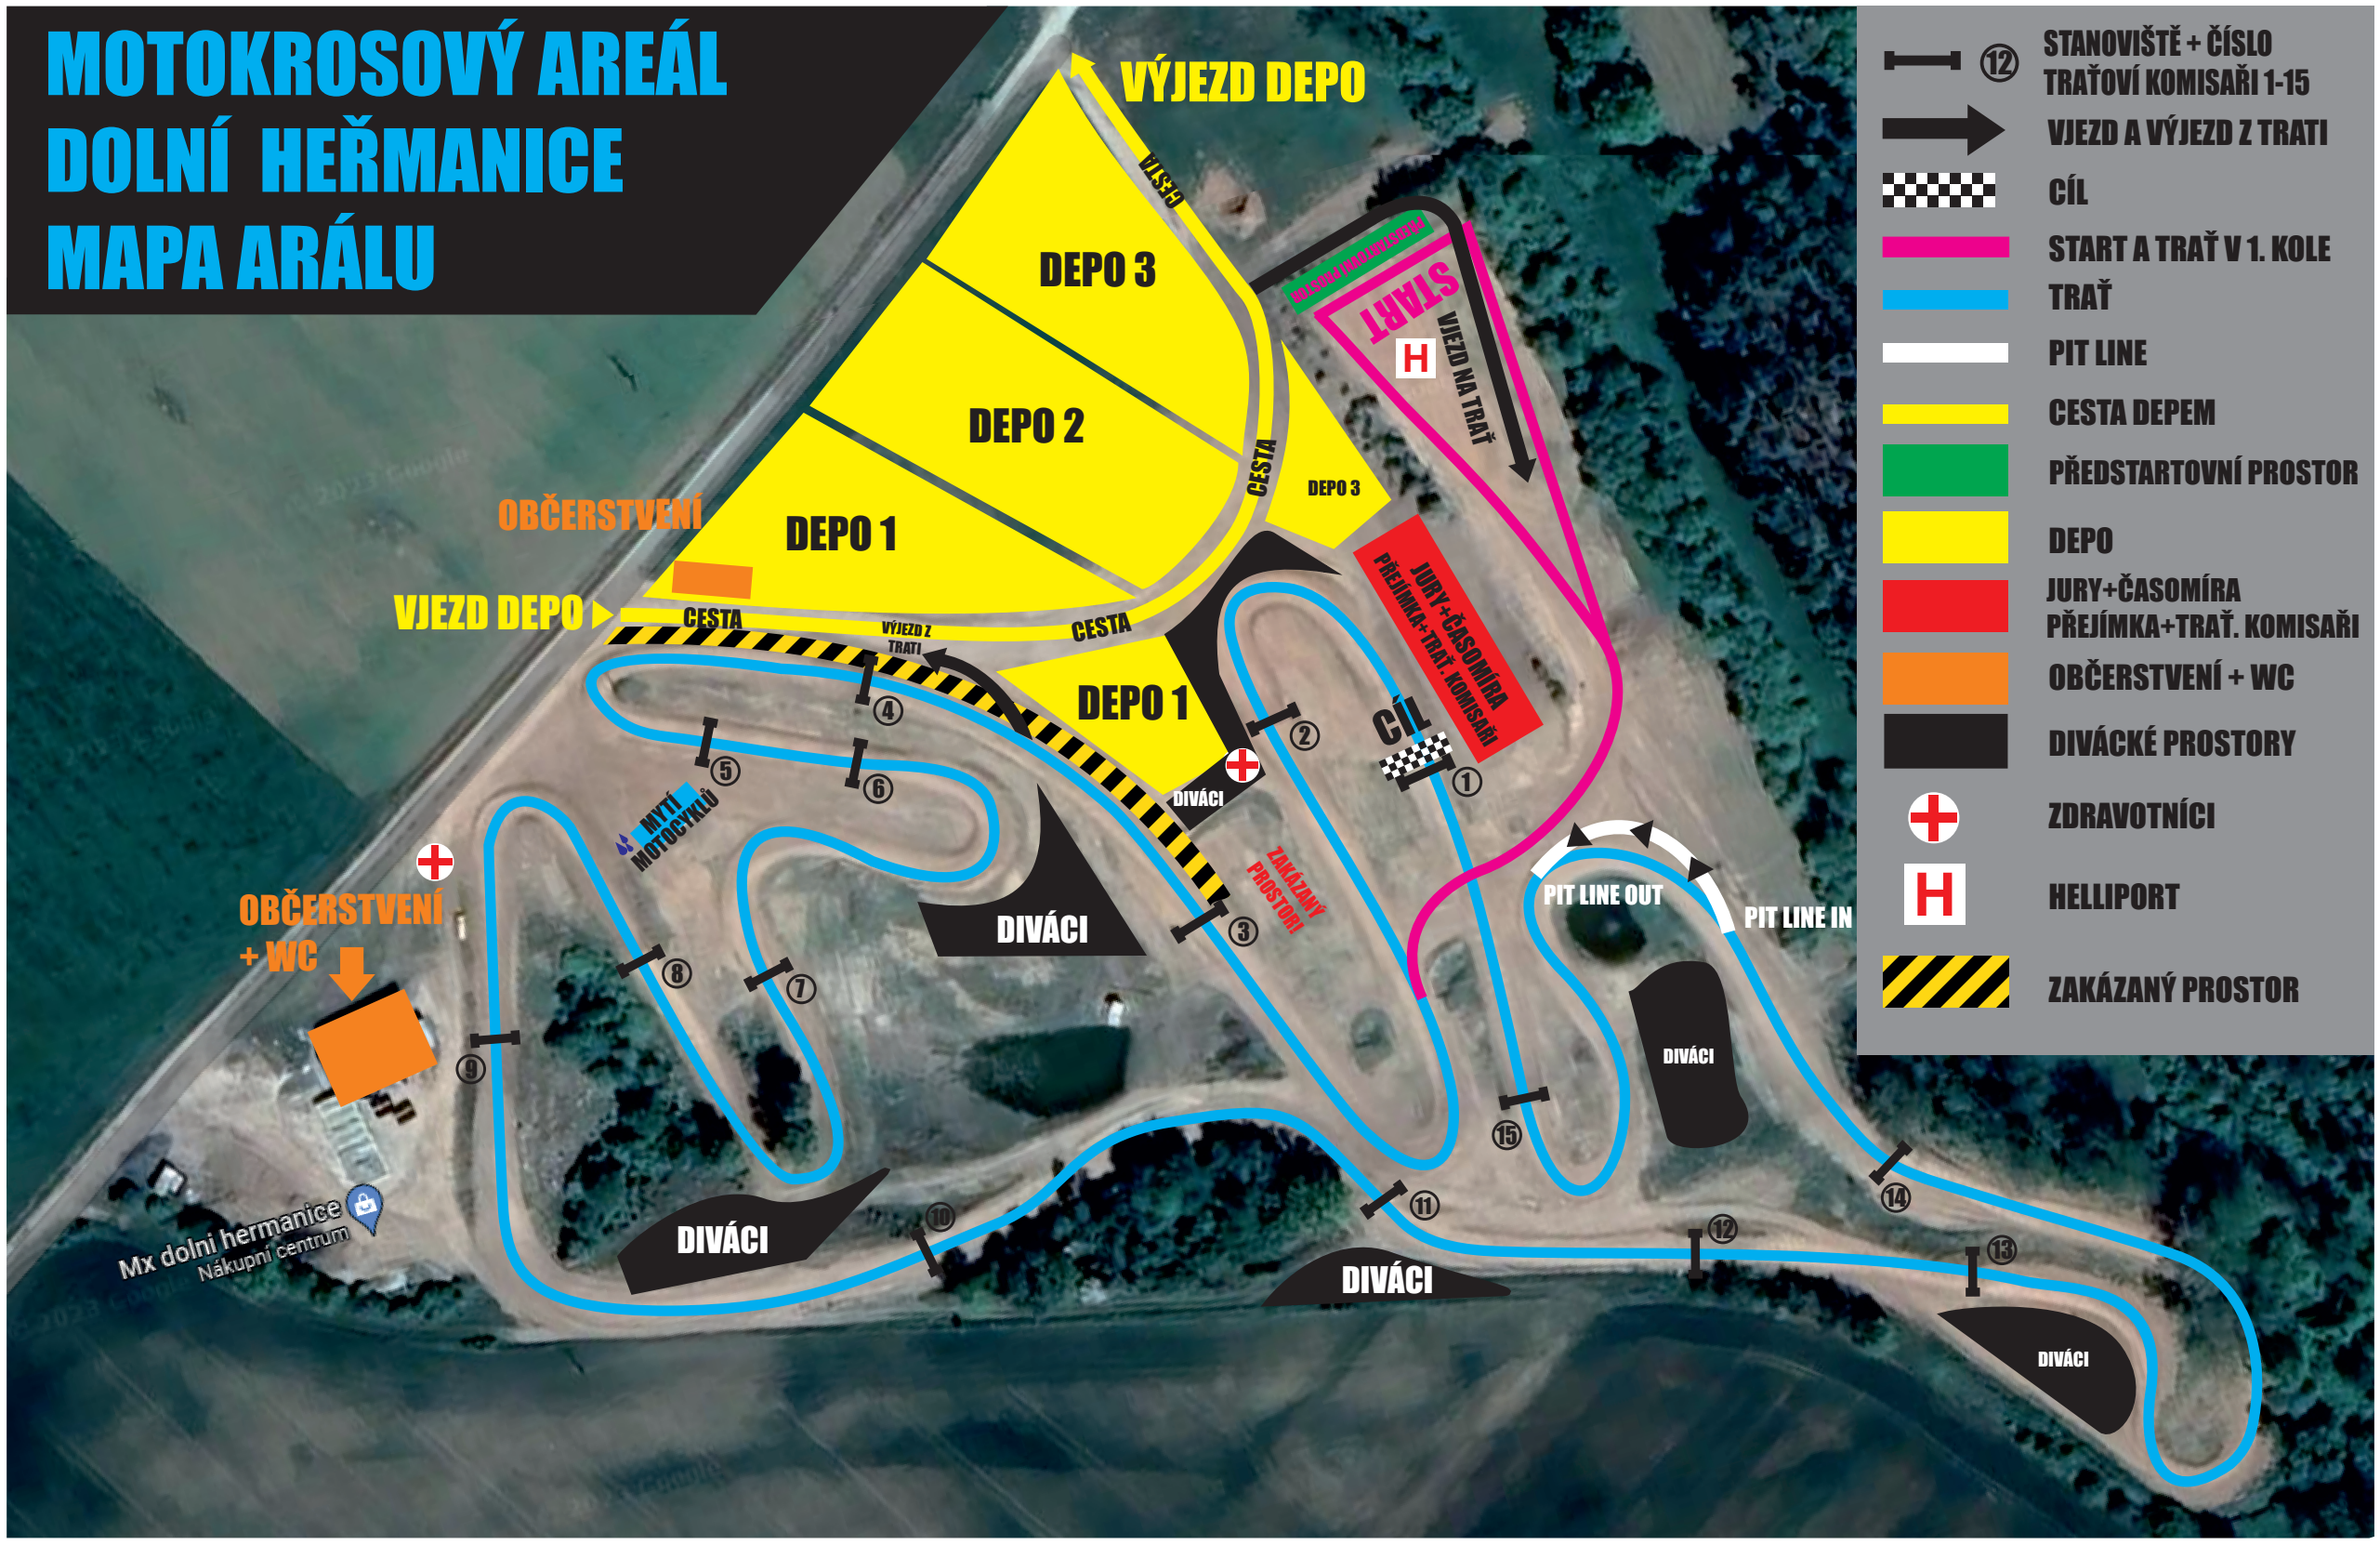

MOTOKROSOVÝ AREÁL DOLNÍ HEŘMANICE MAPA AREÁLU

-  STANOVIŠTĚ + ČÍSLO TRATĚVÍ KOMISAŘI 1-15
-  VJEZD A VÝJEZD Z TRATI
-  CÍL
-  START A TRATĚ V 1. KOLE
-  TRATĚ
-  PIT LINE
-  CESTA DEPEM
-  PŘEDSTARTOVNÍ PROSTOR
-  DEPO
-  JURY+ČASOMÍRA PŘEJÍMKA+TRATĚ. KOMISAŘI
-  OBČERSTVENÍ + WC
-  DIVÁCKÉ PROSTORY
-  ZDRAVOTNÍCI
-  HELLIPOORT
-  ZAKÁZANÝ PROSTOR

Mx dolní hermanice
Nákupní centrum

MYTÍ
MOTOCYKLŮ

START
VJEZD NA TRATĚ

JURY+ČASOMÍRA
PŘEJÍMKA+TRATĚ. KOMISAŘI

ZAKÁZANÝ
PROSTOR!

PIT LINE OUT

PIT LINE IN

DIVÁCI

DEPO 1

DEPO 1

DEPO 3

DIVÁCI

DIVÁCI

OBČERSTVENÍ
+ WC

VÝJEZD DEPO

VJEZD DEPO

DEPO 1

DEPO 3

DIVÁCI

DIVÁCI

OBČERSTVENÍ
+ WC

VÝJEZD DEPO

VJEZD DEPO

OBČERSTVENÍ