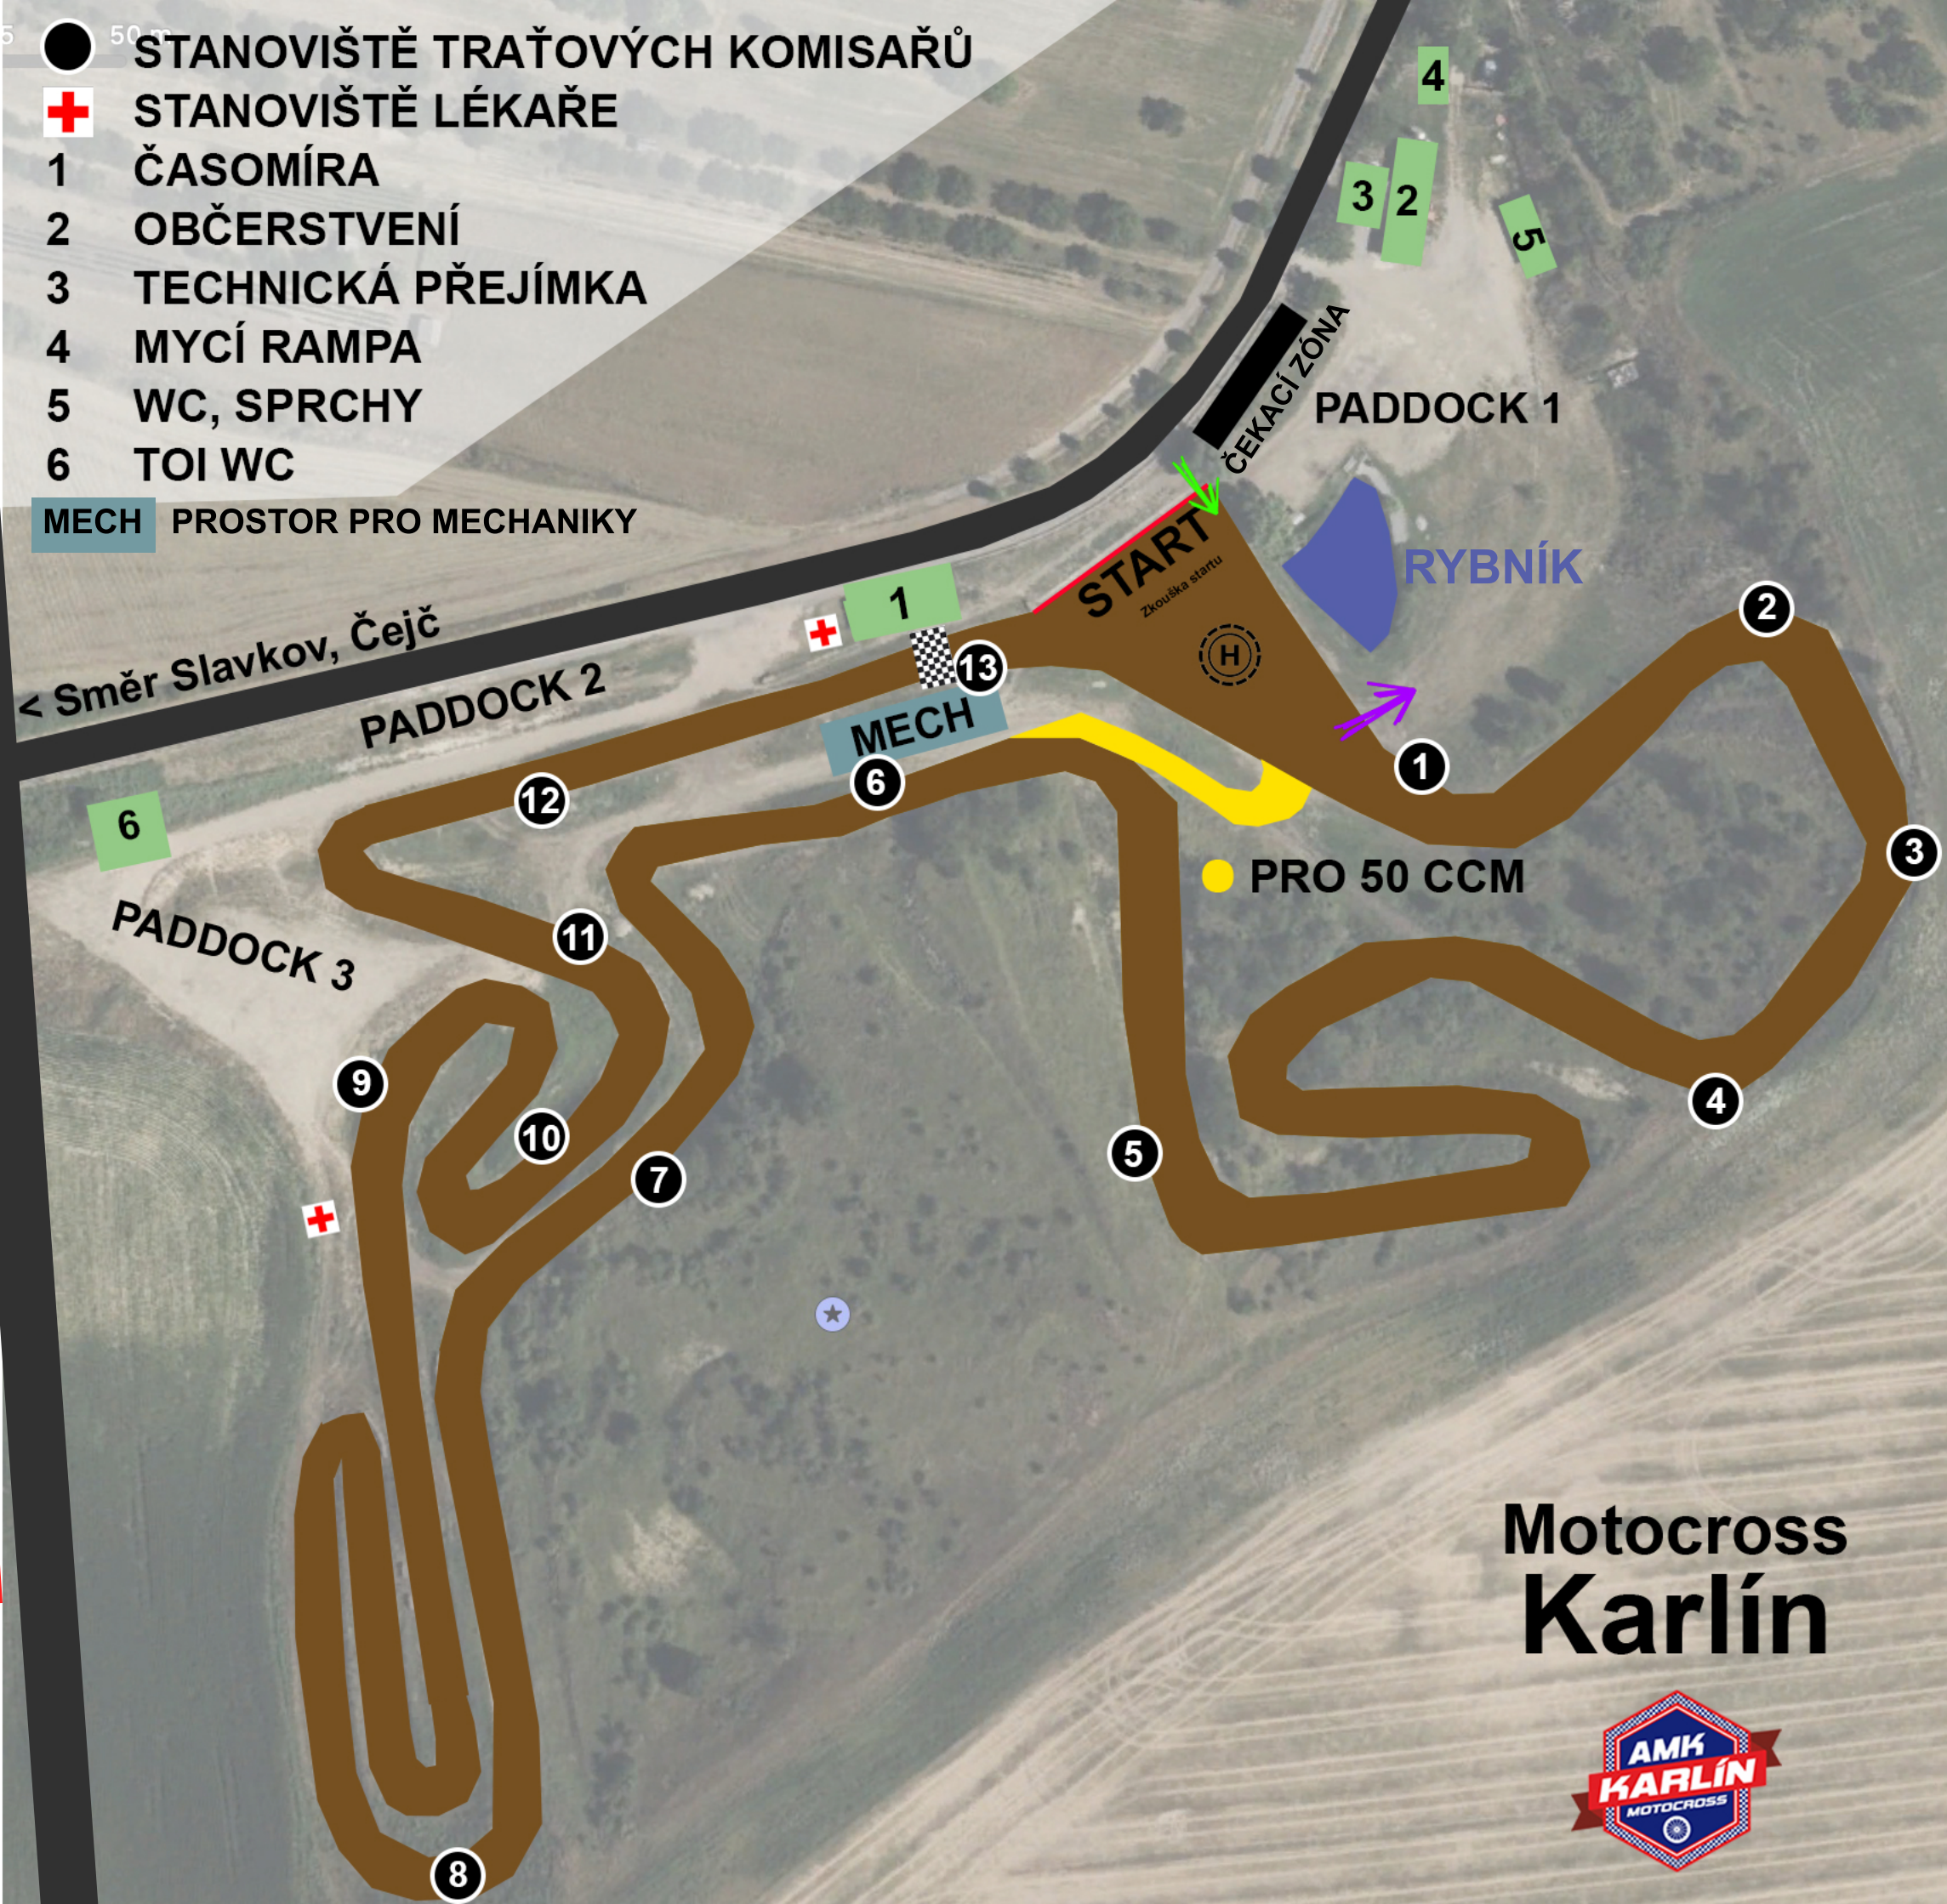

PARKING DIVÁCI

- 50m STANOVIŠTĚ TRAŤOVÝCH KOMISAŘŮ
- ✚ STANOVIŠTĚ LÉKAŘE
- 1 ČASOMÍRA
- 2 OBČERSTVENÍ
- 3 TECHNICKÁ PŘEJÍMKA
- 4 MYCÍ RAMPÁ
- 5 WC, SPRCHY
- 6 TOI WC

MECH PROSTOR PRO MECHANIKY

Motocross
Karlín