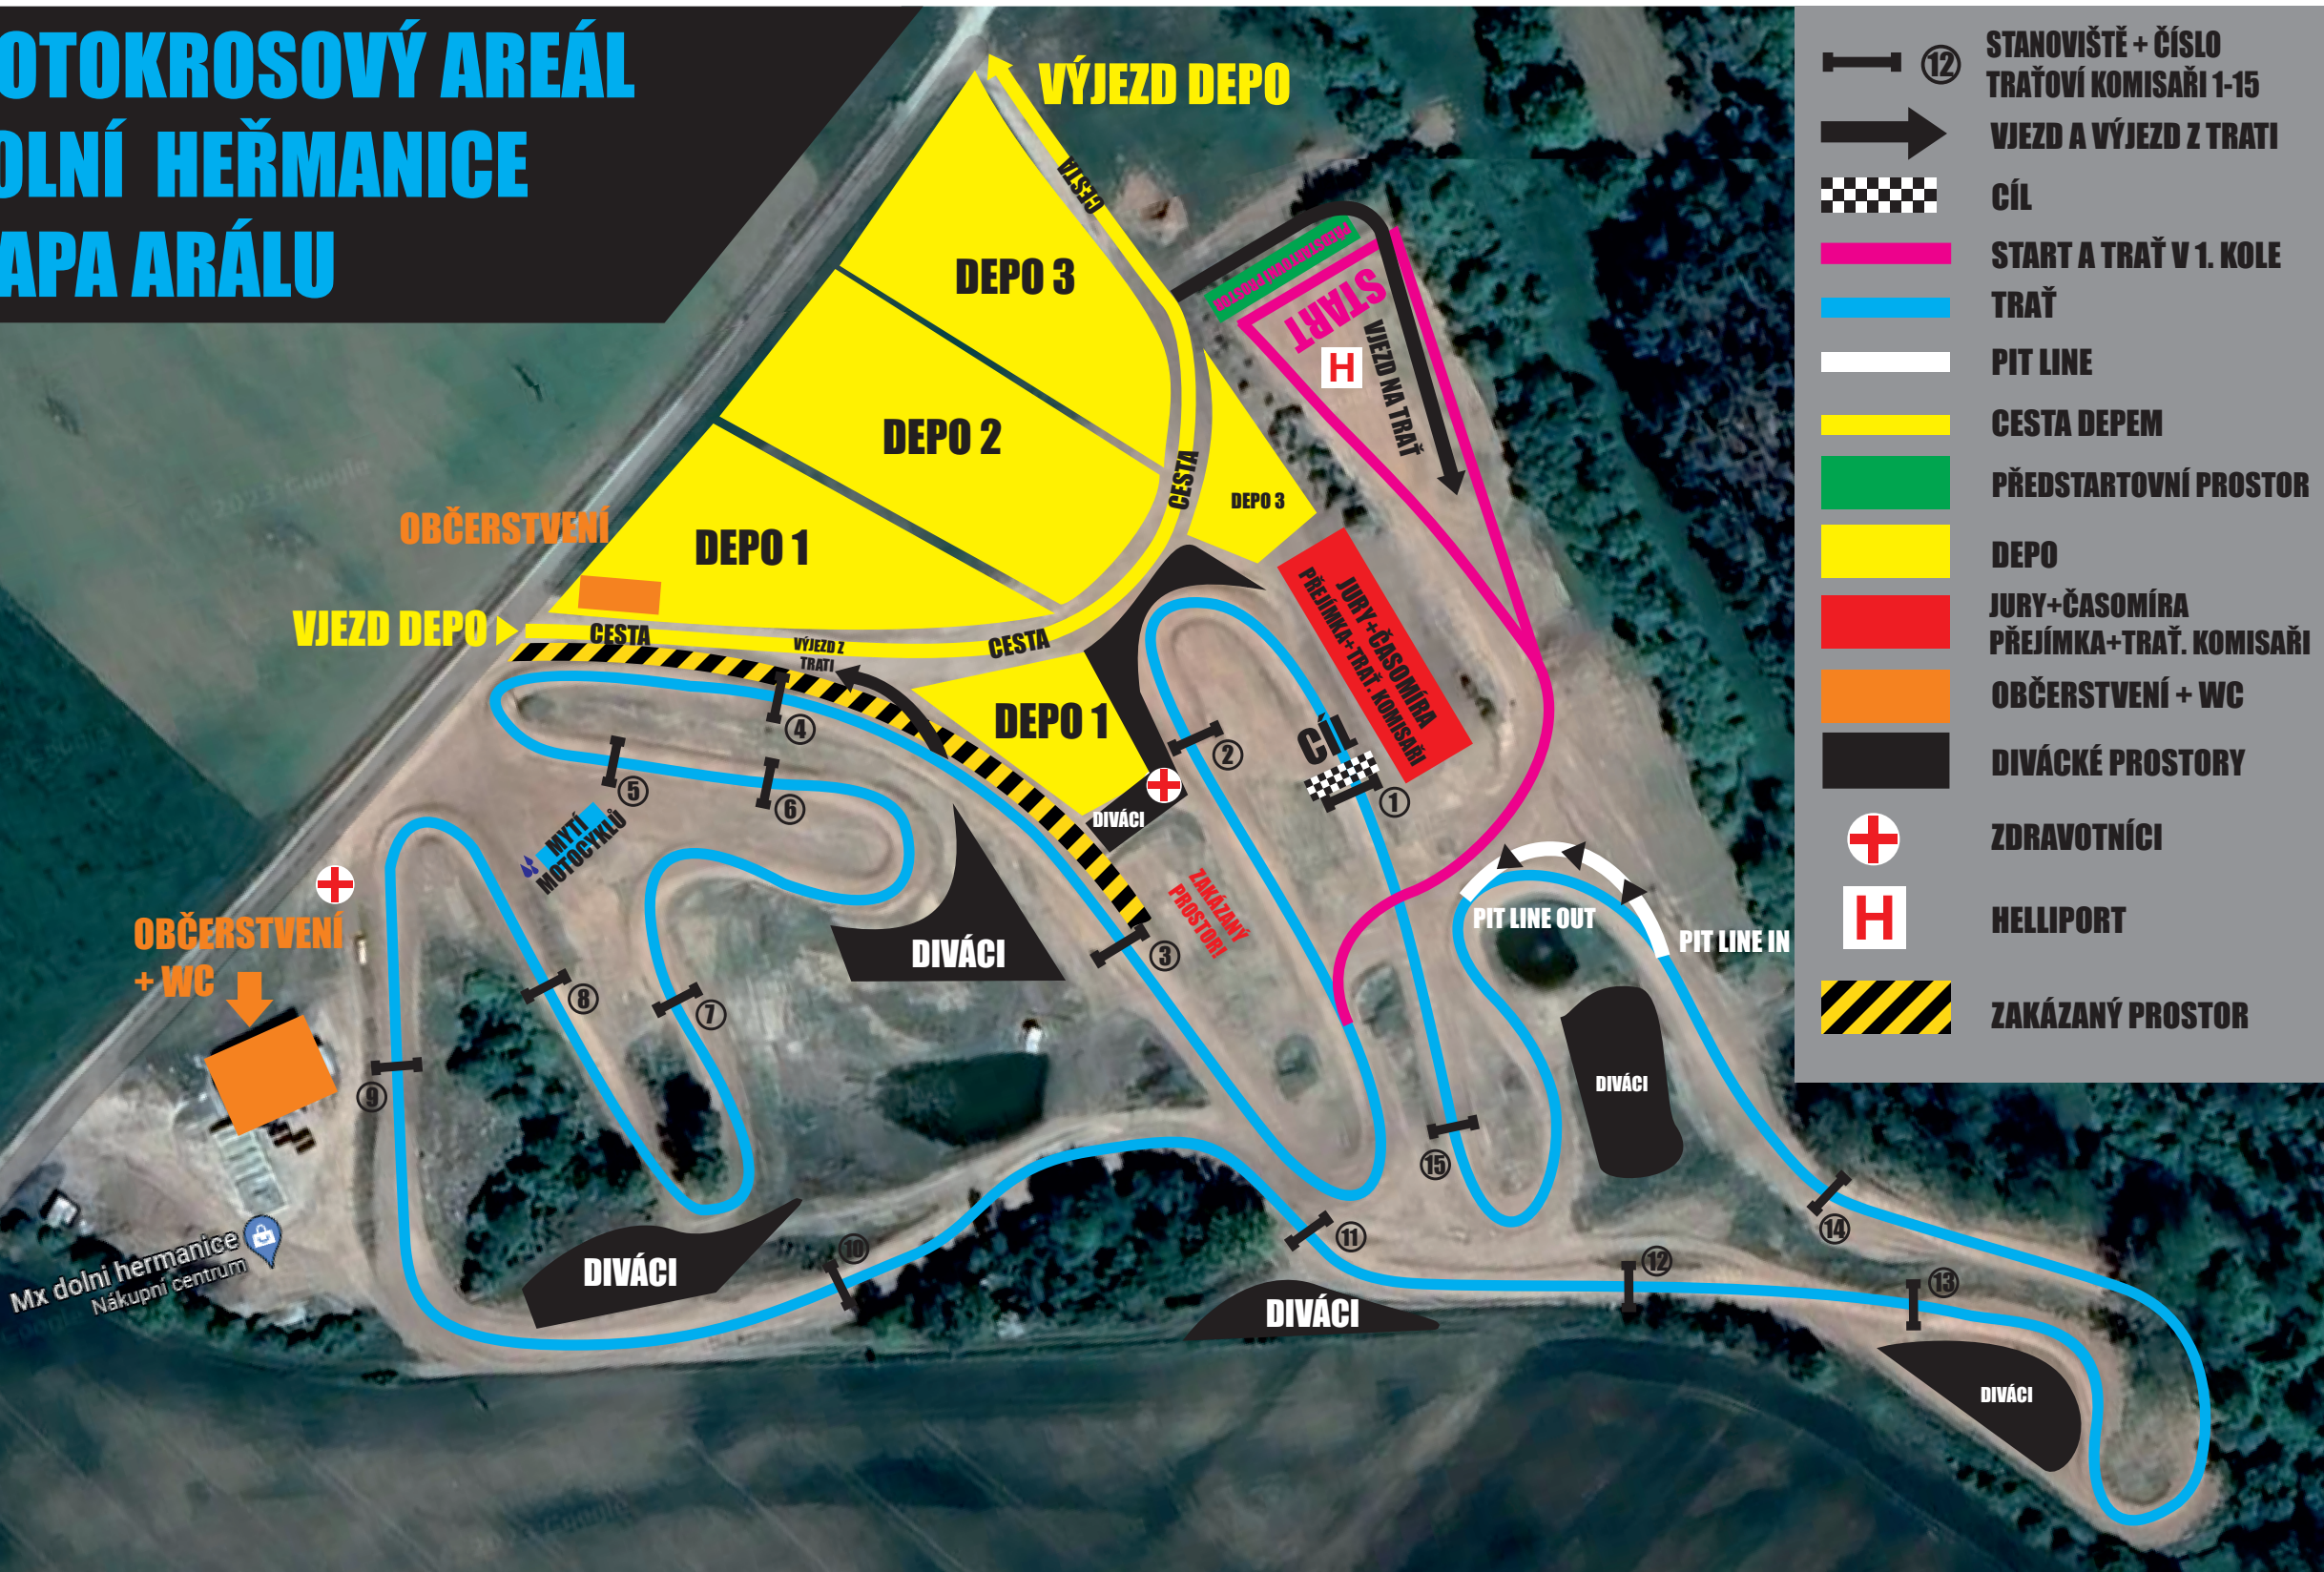

# MOTOKROSOVÝ AREÁL DOLNÍ HEŘMANICE MAPA AREÁLU

-  12 STANOVISŤE + ČÍSLO TRATĚVÍ KOMISAŘI 1-15
-  VJEZD A VÝJEZD Z TRATI
-  CÍL
-  START A TRATĚ V 1. KOLE
-  TRATĚ
-  PIT LINE
-  CESTA DEPEM
-  PŘEDSTARTOVNÍ PROSTOR
-  DEPO
-  JURY+ČASOMÍRA PŘEJÍMKA+TRATĚ KOMISAŘI
-  OBČERSTVENÍ + WC
-  DIVÁCKÉ PROSTORY
-  ZDRAVOTNÍCI
-  HELLIPORT
-  ZAKÁZANÝ PROSTOR