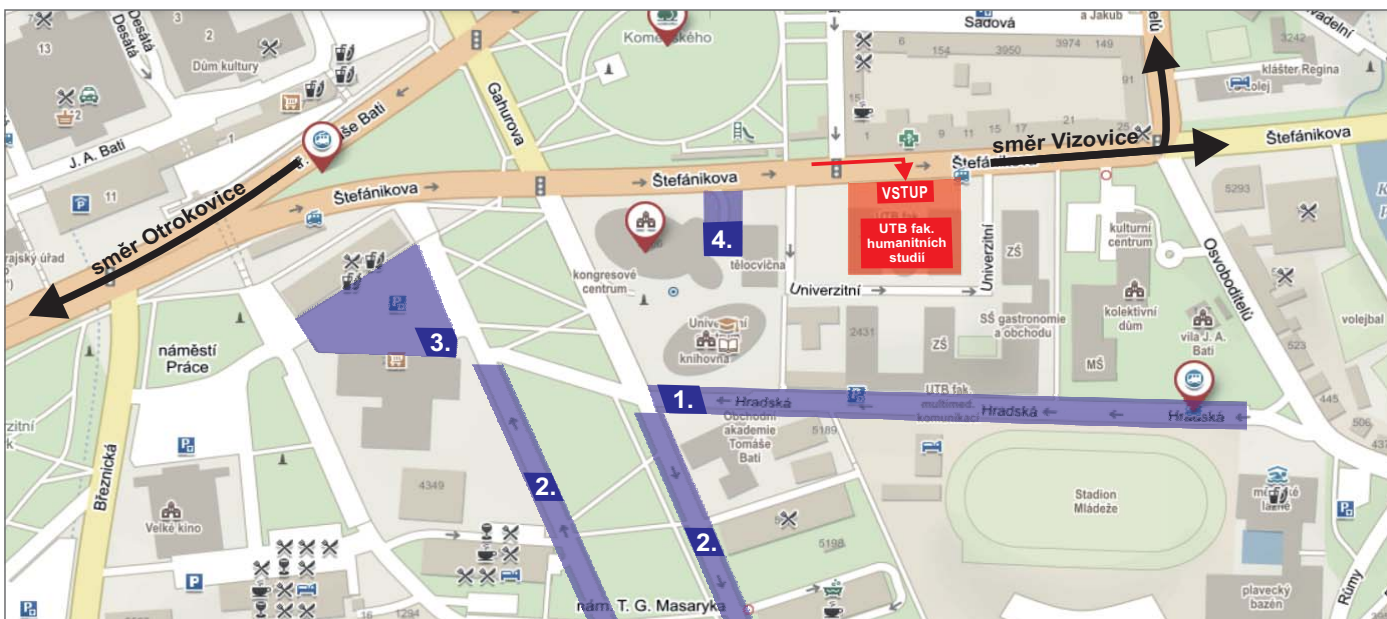

## Pozvánka na shromáždění a školení jezdců SAS Zlín, které se uskuteční

**v sobotu 28. ledna 2023 od 9:30 ve Zlíně**

V tomto roce proběhne školení stejně jako v minulém roce v prostorách UTB - Fakulta humanitních studií na ulici Štefánikova ve Zlíně.

**Parkování / viz. mapa**

1. ulice Hradská (jednosměrná ulice)

2. komunikace podél náměstí T. G. Masaryka (jednosměrné ulice)

3. parkoviště u OD Prior

4. parkoviště pod Kongresovým centrem (podzemní garáže)