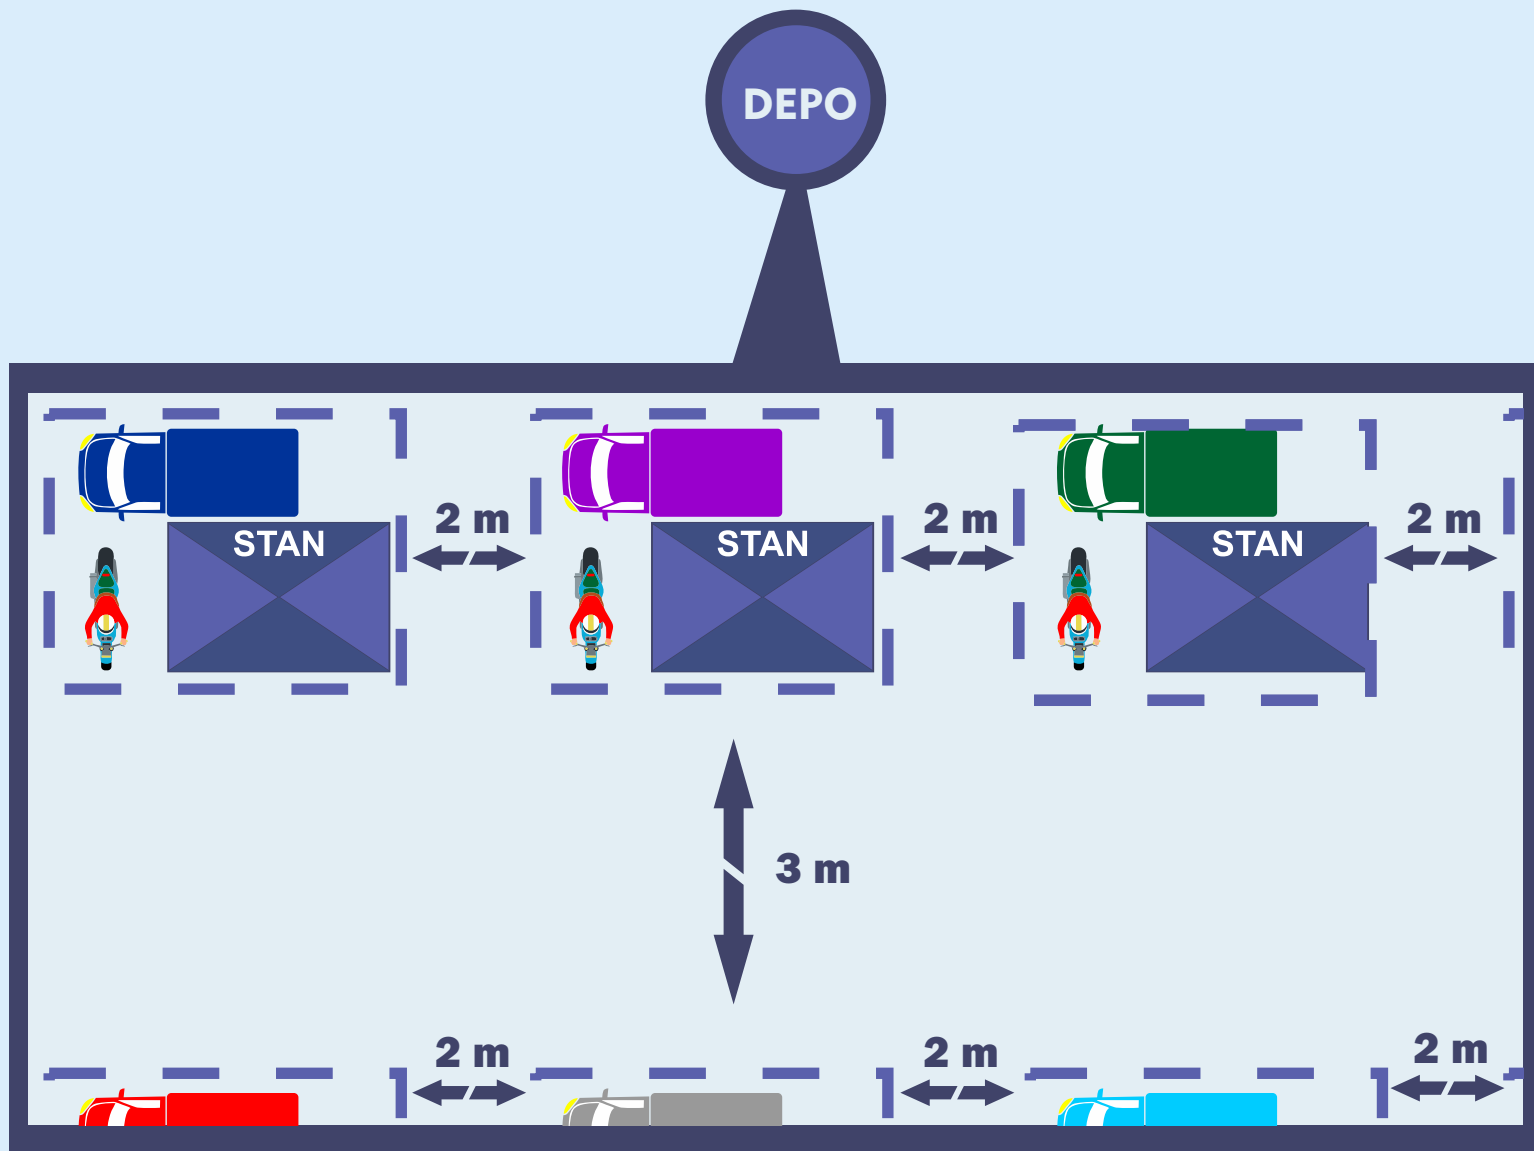

OPATŘENÍ PROTI COVID-19

PLOCHÁ DRÁHA

- 1 VŠEOBECNĚ**
POVINNÉ NOŠENÍ ROUŠEK
ZACHOVÁNÍ DOSTATEČNÝCH ROZESTUPŮ (min. 2 m)
ŘÍDIT SE POKYNY POŘADATELŮ

- 2 PLÁNEK ZÁVODIŠTĚ**

VJEZD / VÝJEZD

VJEZD / VÝJEZD

SEKTOR
A

PARKOVIŠTĚ
A

PARKOVIŠTĚ
B

SEKTOR
B

DEPO

VJEZD
VÝJEZD

PRO DEPO

OPATŘENÍ PROTI COVID-19

PLOCHÁ DRÁHA

- 3** **SERVISNÍ AREÁL**
ZÁKAZ VSTUPU DIVÁKŮ
VSTUP POUZE NA ZÁKLADĚ POVOLENÍ
ROZESTUPY MEZI JEDNOTLIVÝMI TÝMY (min. 2 m)

OPATŘENÍ PROTI COVID-19

PLOCHÁ DRÁHA

4

DIVÁCI

**PŘI PŘÍJEZDU INFORMACE O BEZPEČNOSTNÍCH A HYGIENICKÝCH
OPATŘENÍCH
PARKOVIŠTĚ PRO KAždĚ DIVÁCKÉ MÍSTO**