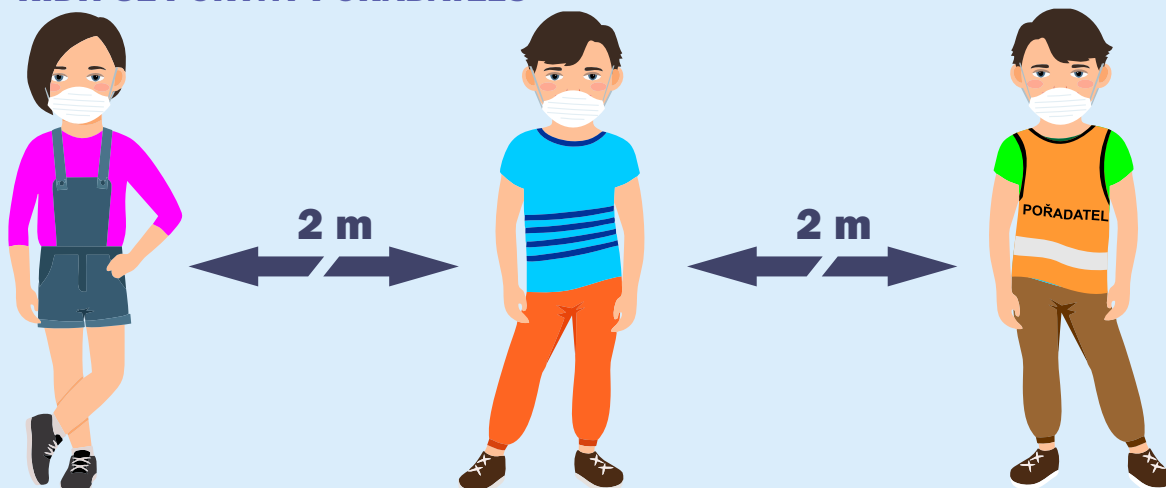

OPATŘENÍ PROTI COVID-19

PLOCHÁ DRÁHA

- 1 VŠEOBECNĚ**
POVINNÉ NOŠENÍ ROUŠEK
ZACHOVÁNÍ DOSTATEČNÝCH ROZESTUPŮ (min. 2 m)
ŘÍDIT SE POKYNY POŘADATELŮ

- 2 PLÁNEK ZÁVODIŠTĚ**

VJEZD / VÝJEZD

VJEZD / VÝJEZD

SEKTOR
A

PARKOVIŠTĚ
A

PARKOVIŠTĚ
B

SEKTOR
B

DEPO

VJEZD
VÝJEZD

PRO DEPO

OPATŘENÍ PROTI COVID-19

PLOCHÁ DRÁHA

- 3** **SERVISNÍ AREÁL**
ZÁKAZ VSTUPU DIVÁKŮ
VSTUP POUZE NA ZÁKLADĚ POVOLENÍ
ROZESTUPY MEZI JEDNOTLIVÝMI TÝMY (min. 2 m)

OPATŘENÍ PROTI COVID-19

PLOCHÁ DRÁHA

4

DIVÁCI

**PŘI PŘÍJEZDU INFORMACE O BEZPEČNOSTNÍCH A HYGIENICKÝCH
OPATŘENÍCH
PARKOVIŠTĚ PRO KAždĚ DIVÁCKÉ MÍSTO**