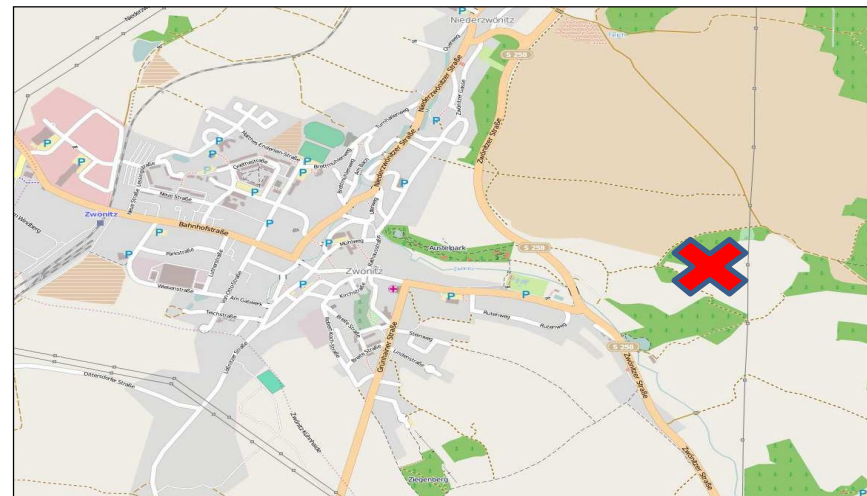

3 Zwönitz

adresa: stará Geyersche Str.
08297 Zwönitz

poloha: tréninková trať MC Zwönitz
u pily do staré Geyersche
Str. (cca 700 m)

údaje pro GPS: N50°37'53.43
E12°49'54.16

nadmoř. výška: 585 m

charakter: Cross