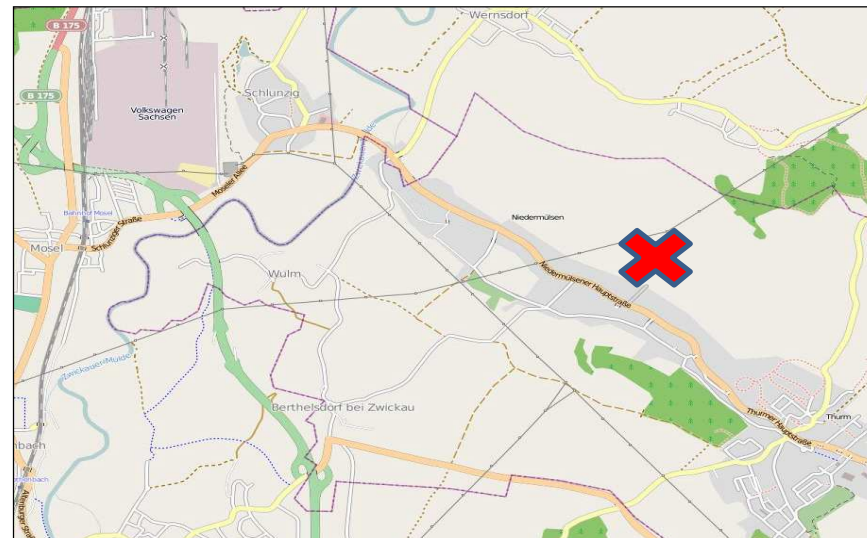

5 Börnichen

adresa: Hauptstraße - hlavní silnice (S223)
09437 Börnichen

poloha: Börnichen ve směru Wünschendorf
v lese (zatáčka)

údaje pro GPS: N50°44'26.13
E13°09'10.80

nadmoř. výška: 595 m
charakter: Enduro

6 Zschopau

adresa: 09405 Zschopau

poloha: mezi nemocnicí Zschopau a
Krumhermersdorfem

údaje pro GPS: N50°44'29.95
E13°05'16.24

nadmoř. výška: 411 m
charakter: Cross

7 Niedermülsen

adresa: Niedermülsener Hauptst. 75
08132 Niedermülsen

poloha: písokovna Niedermülsen

údaje pro GPS: N50°46'42.53
E12°32'16.25

nadmoř. výška: 306 m
charakter: Enduro

8 Culitzsch

adresa: Rottmannsdorfer Str.
08112 Culitzsch

poloha: tréninková trať MC Culitzsch
(vedle dálnice A72)

charakter: Cross

10 Sachsenring

adresa: Am Sachsenring
09353 Oberlungwitz

poloha: středisko bezpečnosti provozu
Sachsenring

údaje pro GPS: N50°47'29.29
E12°41'21.19

nadmoř. výška: 333 m

charakter: závěrečný závod