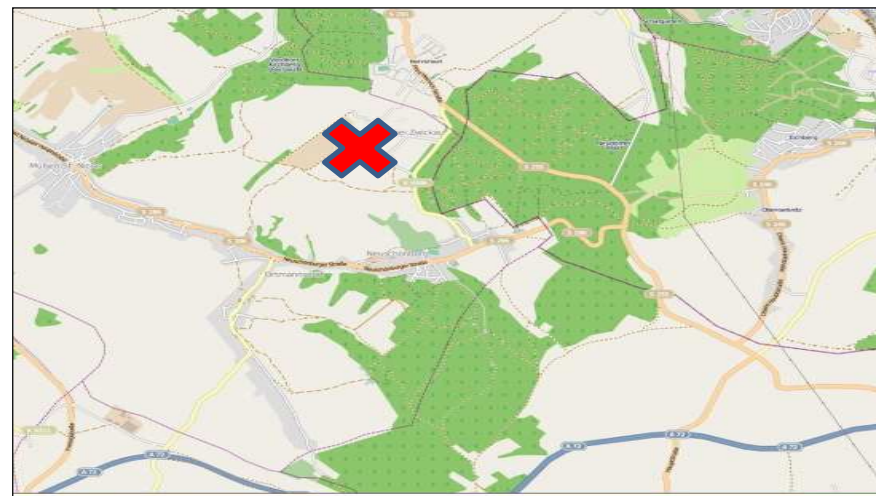

poloha: písokovna Niedermülsen

údaje pro GPS: N50°46'42.53
E12°32'16.25

nadmoř. výška: 306 m
charakter: Enduro

8 Culitzsch

adresa: Rottmannsdorfer Str.
08112 Culitzsch

poloha: tréninková trať MC Culitzsch
(vedle dálnice A72)

údaje pro GPS: N50°39'00.94
E12°29'38.08

nadmoř. výška: 407 m
charakter: Cross

9 Marienau

adresa: obec
08132 Marienau

poloha: pole v blízkosti obce

údaje pro GPS: N50°43'13.76
E12°37'35.81

nadmoř. výška: 409 m

charakter: Cross

10 Sachsenring

adresa: Am Sachsenring
09353 Oberlungwitz

poloha: středisko bezpečnosti provozu
Sachsenring

údaje pro GPS: N50°47'29.29
E12°41'21.19

nadmoř. výška: 333 m

charakter: závěrečný závod