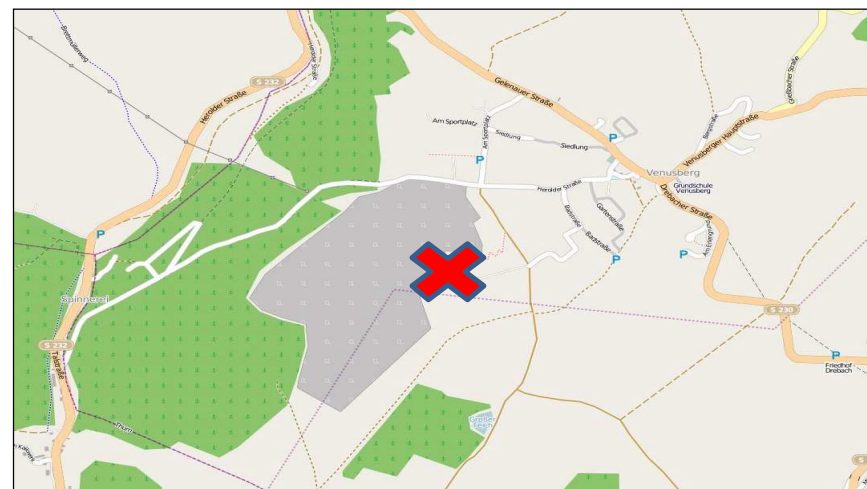

údaje pro GPS: N50°42'23.14
E12°49'29.98
Höhe: 551 m
charakter: Enduro

3 Zwönitz

adresa: stará Geyersche Str.
08297 Zwönitz

poloha: tréninková trať MC Zwönitz
u pily do staré Geyersche
Str. (cca 700 m)

údaje pro GPS: N50°37'53.43
E12°49'54.16

nadmoř. výška: 585 m

charakter: Cross

4 Venusberg

adresa: u sportovního hřiště
09430 Venusberg

poloha: tréninková trať MC MEK
habrový prostor

údaje pro GPS: N50°41'37.88
E13°00'15.08

nadmoř. výška: 519 m

charakter: Enduro

5 Börnichen

adresa: Hauptstraße - hlavní silnice (S223)
09437 Börnichen

poloha: Börnichen ve směru Wünschendorf
v lese (zatáčka)

údaje pro GPS: N50°44'26.13
E13°09'10.80

nadmoř. výška: 595 m
charakter: Enduro

charakter: Cross

10 Sachsenring

adresa: Am Sachsenring
09353 Oberlungwitz

poloha: středisko bezpečnosti provozu
Sachsenring

údaje pro GPS: N50°47'29.29
E12°41'21.19

nadmoř. výška: 333 m

charakter: závěrečný závod