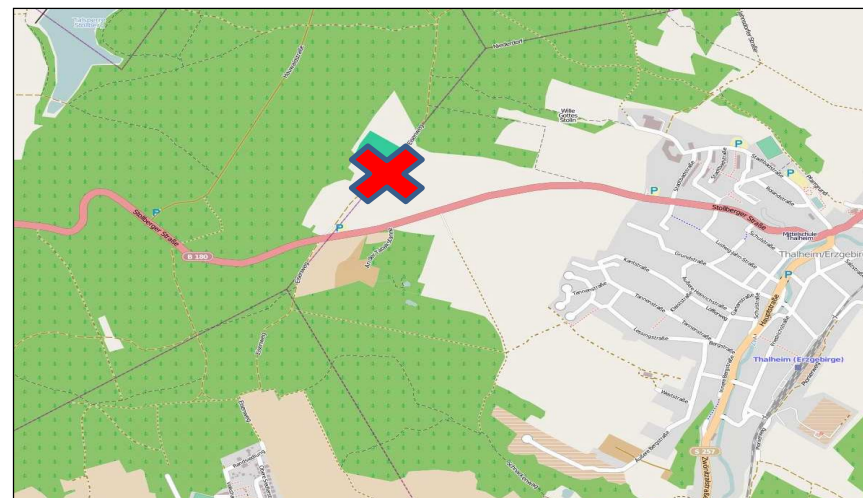

1 Erlbach

adresa: Fürstenweg
09385 Erlbach-Kirchberg
poloha: roh Erlbacher Str. / Fürstenweg

údaje pro GPS: N50°46'12.32
E12°44'07.83
nadmoř. výška: 385 m
charakter: Cross

2 Thalheim

adresa: Eisenweg
09306 Thalheim
poloha: tréninkový prostor MSC Thalheim
ze směru Stollberg doleva z B180
na Eisenweg

údaje pro GPS: N50°42'23.14
E12°49'29.98
Höhe: 551 m
charakter: Enduro

3 Zwönitz

adresa: stará Geyersche Str.
08297 Zwönitz

poloha: tréninková trať MC Zwönitz
u pily do staré Geyersche
Str. (cca 700 m)

údaje pro GPS: N50°37'53.43
E12°49'54.16

5 Börnichen

adresa: Hauptstraße - hlavní silnice (S223)
09437 Börnichen

poloha: Börnichen ve směru Wünschendorf
v lese (zatáčka)

údaje pro GPS: N50°44'26.13
E13°09'10.80

nadmoř. výška: 595 m
charakter: Enduro

charakter: Cross

10 Sachsenring

adresa: Am Sachsenring
09353 Oberlungwitz

poloha: středisko bezpečnosti provozu
Sachsenring

údaje pro GPS: N50°47'29.29
E12°41'21.19

nadmoř. výška: 333 m

charakter: závěrečný závod