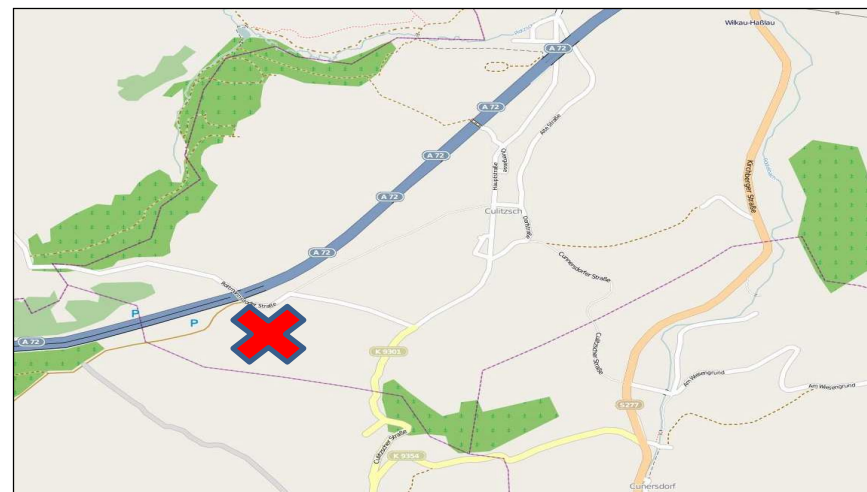

5 Börnichen

adresa: Hauptstraße - hlavní silnice (S223)
09437 Börnichen

poloha: Börnichen ve směru Wünschendorf
v lese (zatáčka)

údaje pro GPS: N50°44'26.13
E13°09'10.80

nadmoř. výška: 595 m
charakter: Enduro

poloha: písokovna Niedermülsen

údaje pro GPS: N50°46'42.53
E12°32'16.25

nadmoř. výška: 306 m
charakter: Enduro

8 Culitzsch

adresa: Rottmannsdorfer Str.
08112 Culitzsch

poloha: tréninková trať MC Culitzsch
(vedle dálnice A72)

údaje pro GPS: N50°39'00.94
E12°29'38.08

nadmoř. výška: 407 m
charakter: Cross

9 Marienau

adresa: obec
08132 Marienau

poloha: pole v blízkosti obce

údaje pro GPS: N50°43'13.76
E12°37'35.81

nadmoř. výška: 409 m

charakter: Cross

10 Sachsenring

adresa: Am Sachsenring
09353 Oberlungwitz

poloha: středisko bezpečnosti provozu
Sachsenring

údaje pro GPS: N50°47'29.29
E12°41'21.19

nadmoř. výška: 333 m

charakter: závěrečný závod